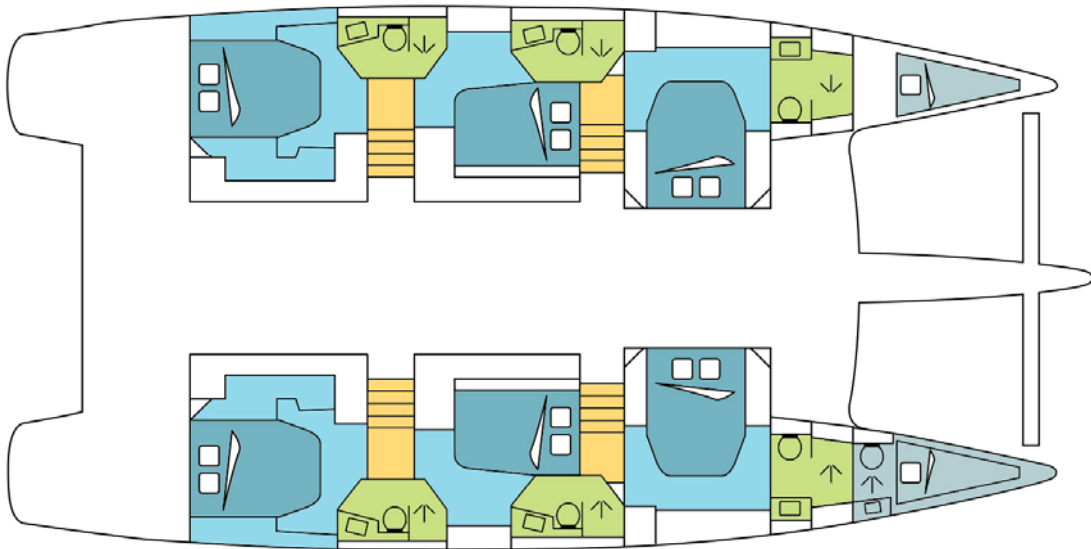

Ipanema 58 Katamaran

www.syg.de

YACHTCHARTER - SEGELTÖRNS - REISEBÜRO - FLÜGE - FLUGCHARTER

Sun Yachting Germany waldenserstr.7 10 551 berlin tel. 030 - 395 70 96 fax 030 - 396 44 34 info@syg.de

SUN YACHTING GERMANY