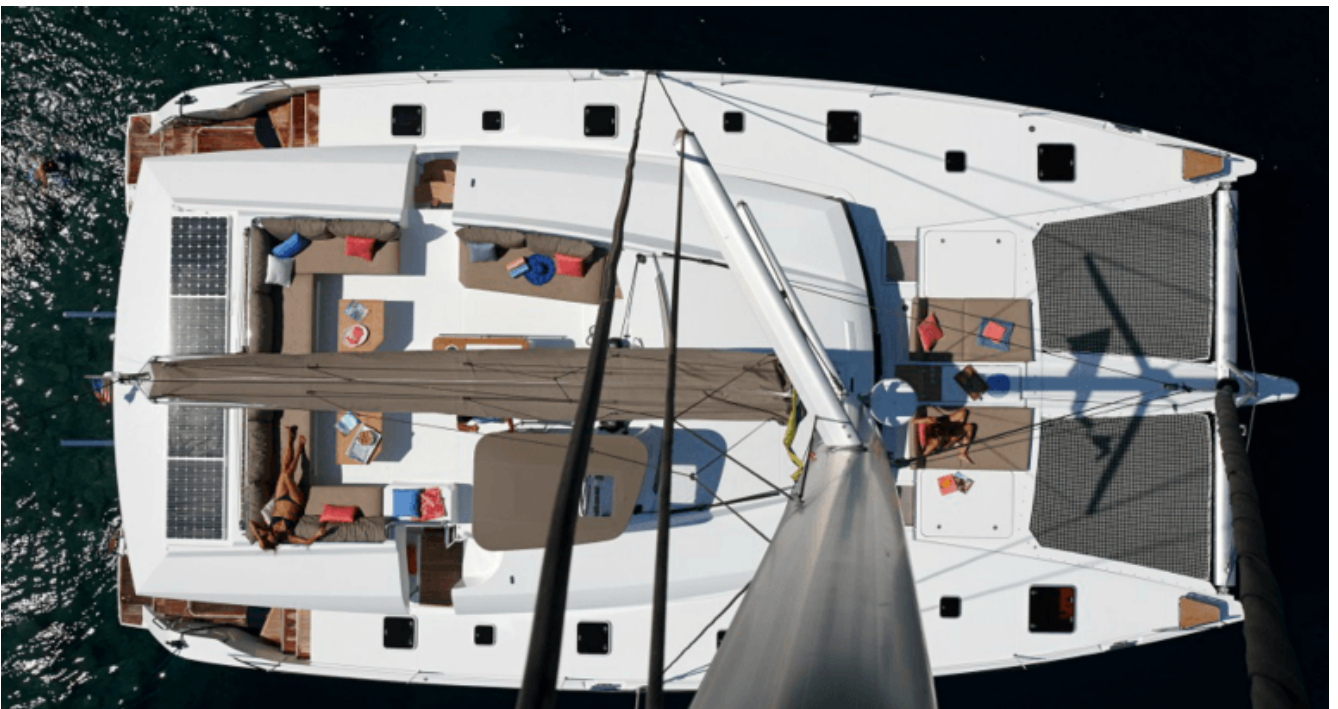

Technische Daten Ipanema 58 Katamaran

12 Personen in 6 Doppelkabinen und 6 WC mit Duschen, 2 Einzelkabinen für Crew

Länge:	17.81 m
Breite:	8,88 m
Tiefgang:	1,40 m
Leergewicht:	23.0 t
Großsegel:	102 m²
Genua:	67 m²
Motoren:	2 x 75 PS
Dieseltank:	ca. 1.100 Liter
Wassertank:	ca. 1.050 Liter